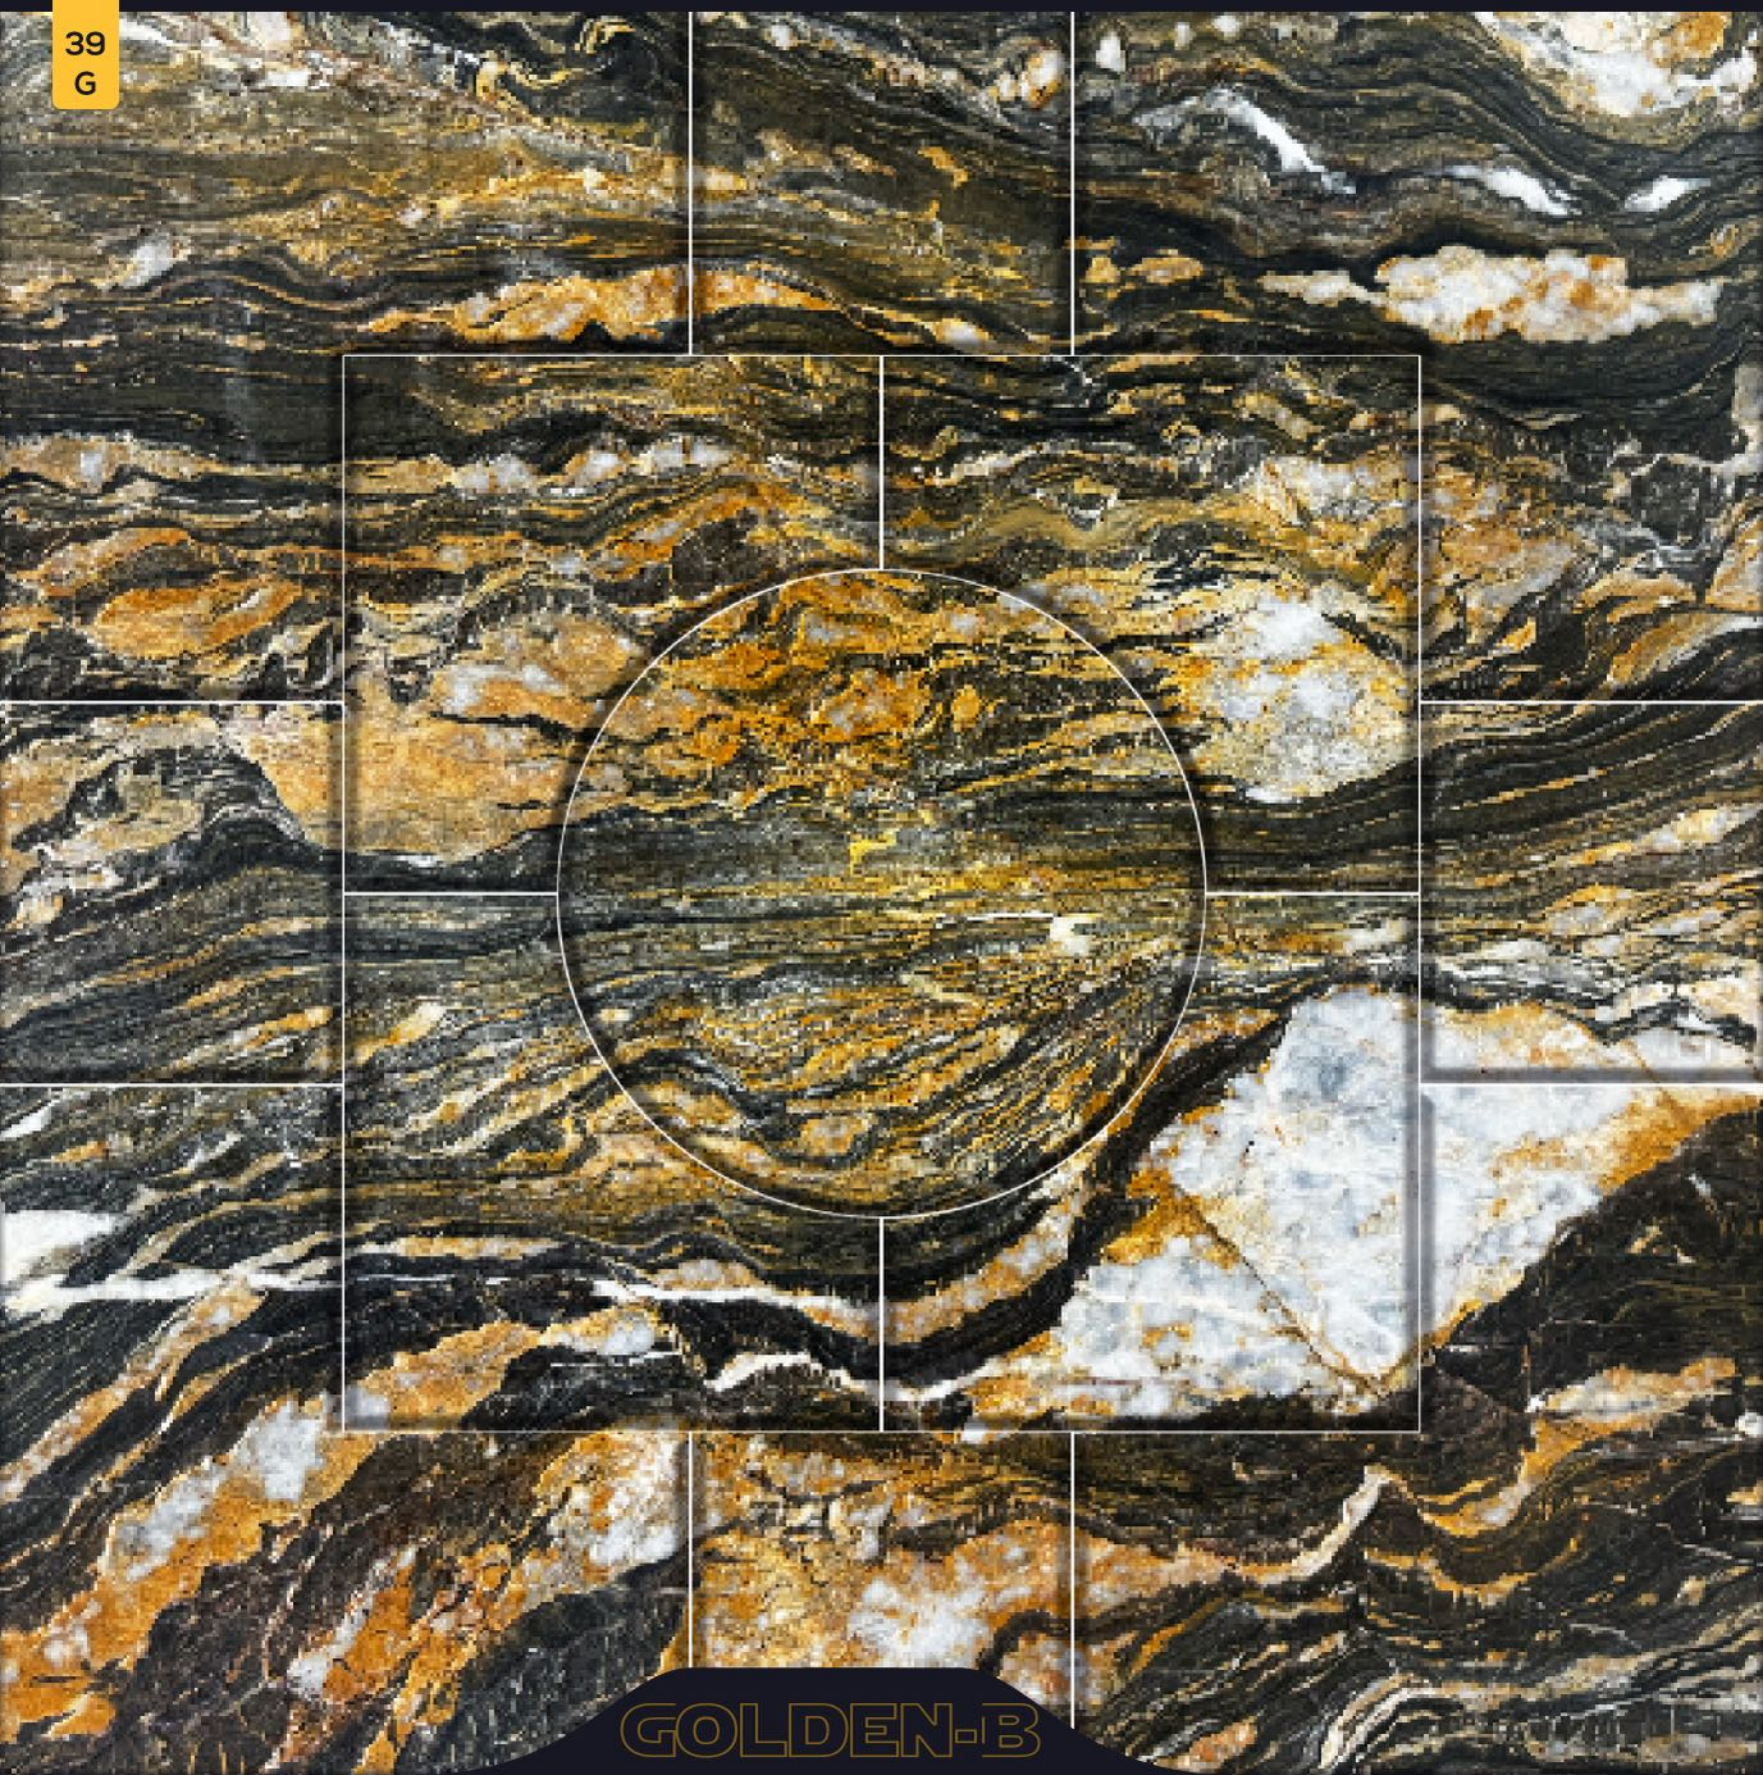

M-119

BLACK

39
G

GOLDEN-B

40
G

GREEN

41
G

KHORA-D